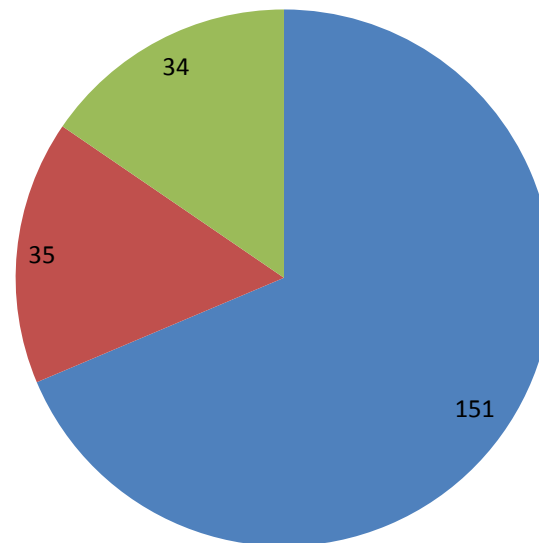

Rencontres des Réseaux Professionnels du CNRS

« Technologies, Compétences,
Partage »

13 et 14 Janvier 2016 - CNRS Campus
Michel Ange, Paris

Rencontres des Réseaux: En Chiffres

- Sur les 2 Jours: 220 inscrits

Rencontres des Réseaux: En Chiffres... mais pas seulement!

- Sur les 2 Jours:
 - les 7 branches d'activités professionnelles (et XX métiers différents) étaient réunies autour d'un sujet et d'enjeux communs.
 - Les différents corps étaient présents: chercheurs, Enseignants Chercheurs, Personnels Techniques et Administratifs
 - Des participants et des invités de plusieurs établissements