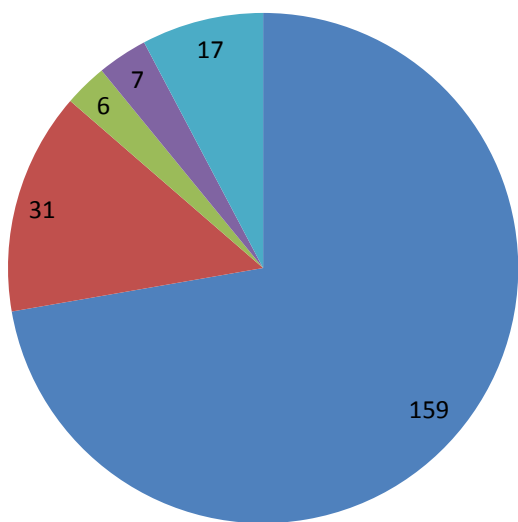

Rencontres des Réseaux Professionnels du CNRS

« Technologies, Compétences,
Partage »

13 et 14 Janvier 2016 - CNRS Campus
Michel Ange, Paris

Rencontres des Réseaux: En Chiffres

- Sur les 2 Jours: 220 inscrits

Rencontres des Réseaux: En Chiffres... mais pas seulement!

- Sur les 2 Jours:
 - les 7 branches d'activités professionnelles (et XX métiers différents) étaient réunies autour d'un sujet et d'enjeux communs.
 - Les différents corps étaient présents: chercheurs, Enseignants Chercheurs, Personnels Techniques et Administratifs
 - Des participants et des invités de plusieurs établissements