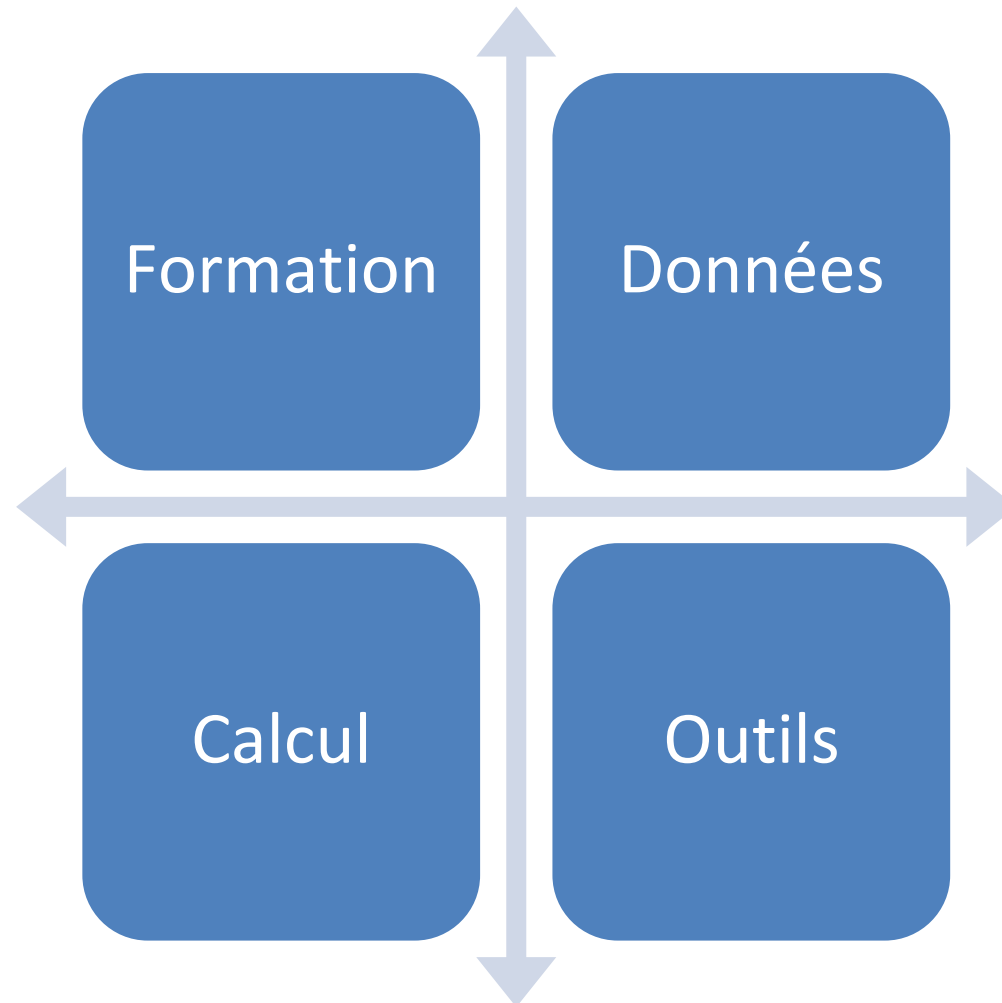

Ingénierie Numérique en Recherche

Comité d'Animation RESINFO

Toulouse 6 décembre 2018

Frédéric Toppan - Patrick Moreau

In memoriam : C. Caron

Missions autour du numérique scientifique

Porter et coordonner des projets **fédérateurs** et **structurants** en lien avec les **communautés INRA** et plus largement la communauté scientifique