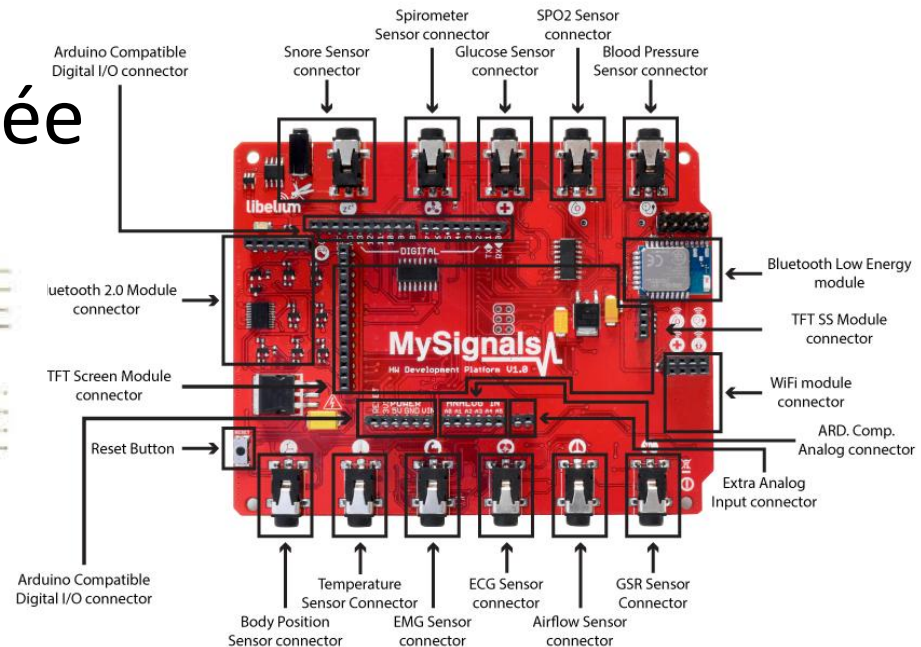

Le nomadisme et l'IOT

Pour les communications à distance

Instrumentation connectée

wifi

bluetooth

Le nomadisme et l'IOT

Pour les communications à distance

Instrumentation **connectée???**

wifi

bluetooth

L'IoT – Internet of Things

@Aixen Provence

L'loT – Internet of Things

Une **solution possible** compatible avec les contraintes du nomadisme -> **LoRa**

LoRa: Long Range

LoRa Wide Area Network couche de protocole orientée très basse consommation.

La sécurité des données

LoRaWAN utilise un cryptage AES 128 bits et comprend deux couches de sécurité indépendantes : (NwkSKey), (AppSKey)

Couverture du réseau

T1 2016

T3 2016

Fin 2016

Le RdE et le Nomadisme...