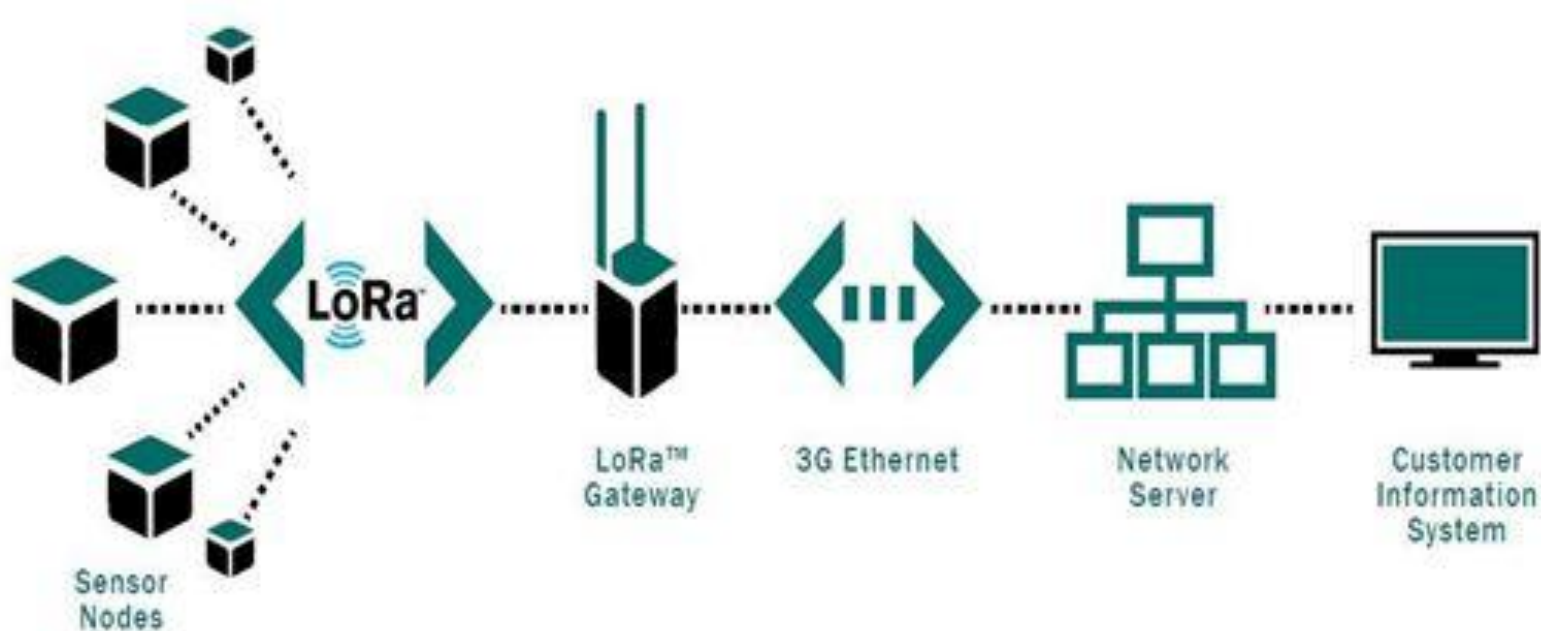

wifi

bluetooth

L'IoT – Internet of Things

@Aixen Provence

L'loT – Internet of Things

Une **solution possible** compatible avec les contraintes du nomadisme -> **LoRa**

LoRa: Long Range

LoRa Wide Area Network couche de protocole orientée très basse consommation.

La sécurité des données

LoRaWAN utilise un cryptage AES 128 bits et comprend deux couches de sécurité indépendantes : (NwkSKey), (AppSKey)

Couverture du réseau

T1 2016

T3 2016

Fin 2016

Le RdE et le Nomadisme...

➔ le GT IoT – (Internet of Things)

Approche pour aborder cette nouvelle thématique

- Sélection et évaluation de plusieurs plateformes matérielles et logicielles

Le RdE et le Nomadisme...

Approche pour aborder cette nouvelle thématique