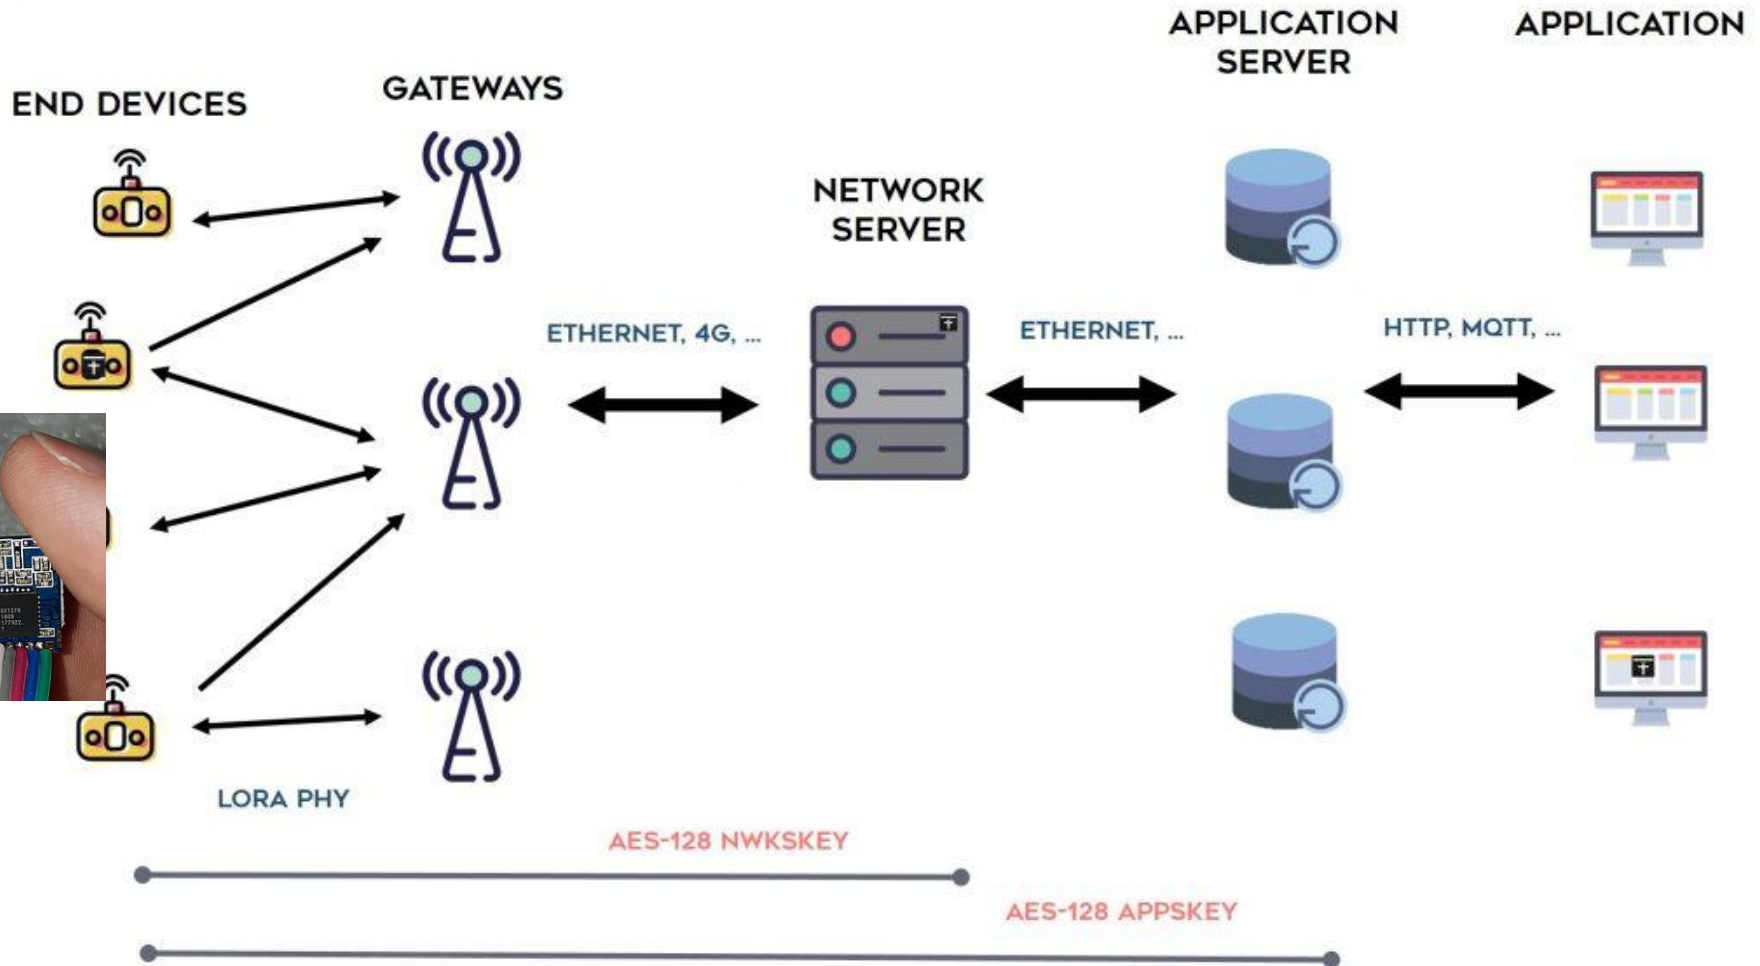

Le nomadisme et l'IOT

Pour les communications à distance

Instrumentation connectée

wifi

bluetooth

Le nomadisme et l'IOT

Pour les communications à distance

Instrumentation **connectée???**

wifi

bluetooth

L'IoT – Internet of Things

@Aixen Provence

L'loT – Internet of Things

Une **solution possible** compatible avec les contraintes du nomadisme -> **LoRa**

LoRa: Long Range

LoRa Wide Area Network couche de protocole orientée très basse consommation.

La sécurité des données

LoRaWAN utilise un cryptage AES 128 bits et comprend deux couches de sécurité indépendantes : (NwkSKey), (AppSKey)

Couverture du réseau

T1 2016

T3 2016

Fin 2016

Le RdE et le Nomadisme...

➔ le GT IoT – (Internet of Things)

Approche pour aborder cette nouvelle thématique

- Sélection et évaluation de plusieurs plateformes matérielles et logicielles

Le RdE et le Nomadisme...

Approche pour aborder cette nouvelle thématique