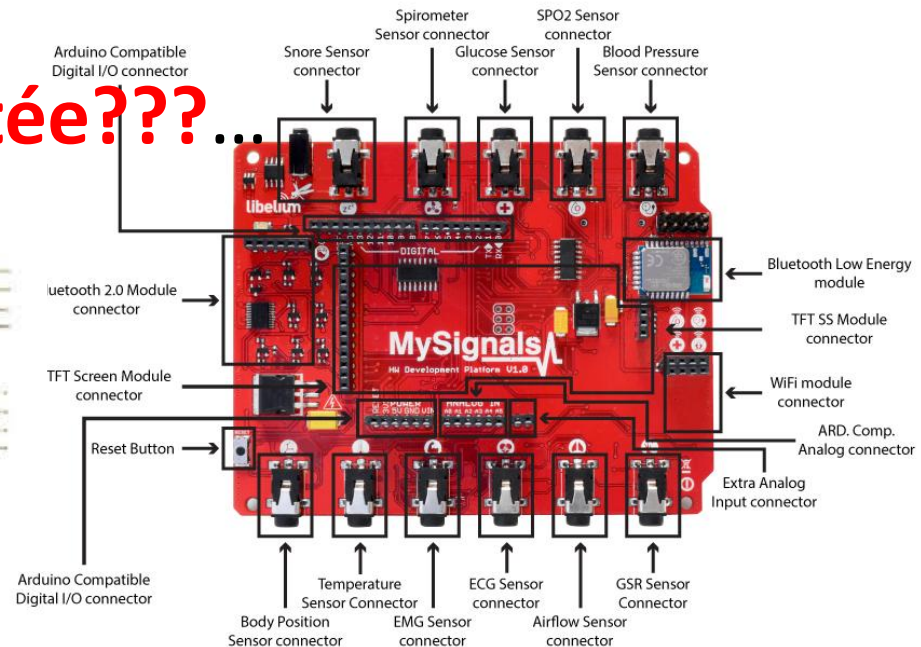

- GT Achats gestion de licence CAO
- GT systèmes Embarqués
 - Les Microcontrôleurs PIC
 - ARM9
 - ZYNQ
- GT Arduino
- **GT IoT**
- GT Comm
- GT Audit / recensement RdE
- GT instrumentation pour le vivant (**lancement 15/10/2019 :**)

Le nomadisme et l'IOT

Pour les communications à distance

Instrumentation connectée

wifi

bluetooth

Le nomadisme et l'IOT

Pour les communications à distance

Instrumentation **connectée???**

wifi

bluetooth

L'IoT – Internet of Things

@Aixen Provence

L'loT – Internet of Things

Une **solution possible** compatible avec les contraintes du nomadisme -> **LoRa**

LoRa: Long Range

LoRa Wide Area Network couche de protocole orientée très basse consommation.

La sécurité des données

LoRaWAN utilise un cryptage AES 128 bits et comprend deux couches de sécurité indépendantes : (NwkSKey), (AppSKey)

Couverture du réseau

T1 2016

T3 2016

Fin 2016

Le RdE et le Nomadisme...