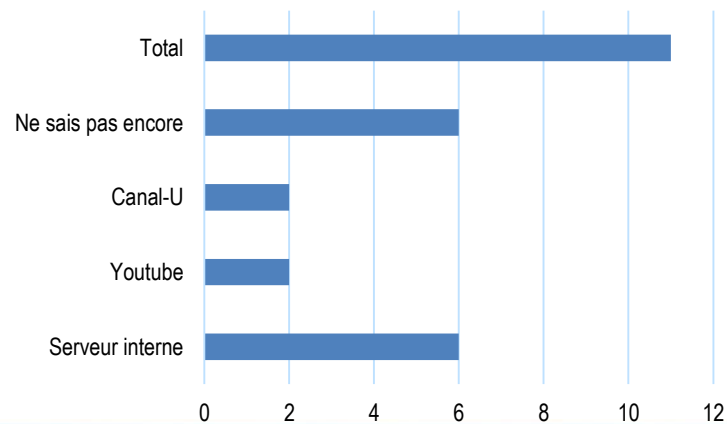

Vers une plateforme commune ?

Canal diffusion - hébergement