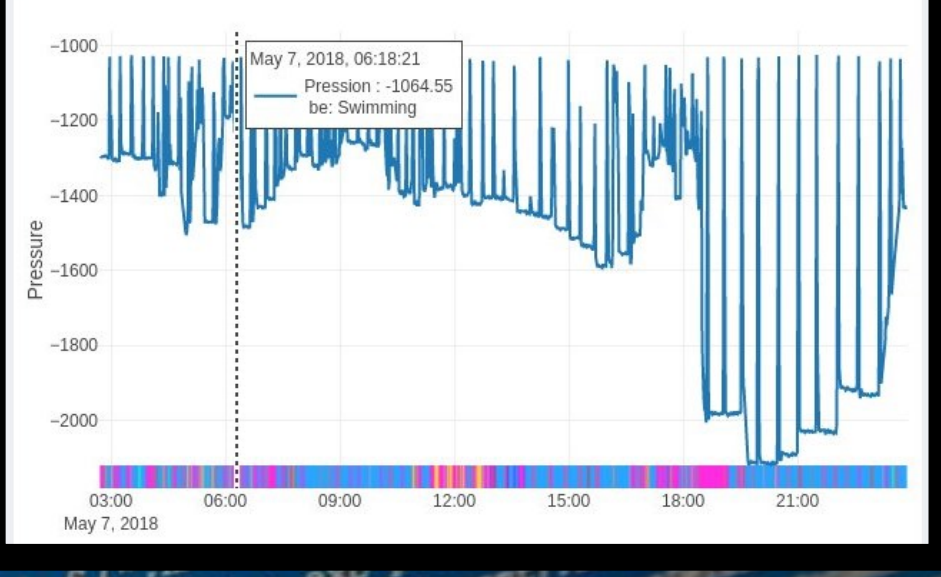

**DEPE**  
Département Ecologie,  
Physiologie et Ethologie

Météologie et Instrumentation  
en Biologie et Environnement

**a****b****c****d**

BBC one