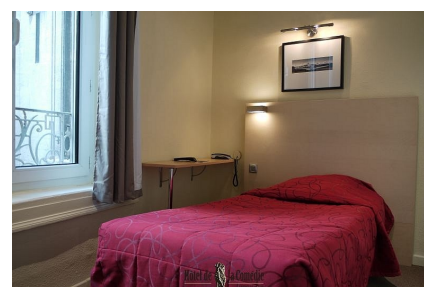

Distance à partir du ...

- Place Auguste G...
  0,2km
- Aéroport Montpellier Méditerranée
  7,3 km
- Montpellier Saint-Roch
  0,2 km
- Arrêt de bus
  0,4 km
- Restaurant
  0,4 km
- Centre Commercial
  0,3 km

- Place Auguste G...
  0,2km
- Aéroport Montpellier Méditerranée
  7,4 km
- Montpellier Saint-Roch
  0,3 km
- Arrêt de bus
  0,4 km
- Restaurant
  0,5 km
- Centre Commercial
  0,3 km

- Place Auguste G...
  0,3km
- Aéroport Montpellier Méditerranée
  7,6 km
- Montpellier Saint-Roch
  0,4 km
- Arrêt de bus
  0,5 km
- Restaurant
  0,6 km
- Centre Commercial
  0,4 km