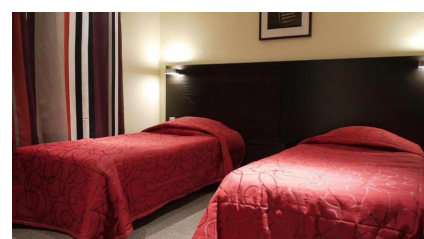

Distance à partir du ...

- Place Auguste G...
  0,2km
- Aéroport Montpellier Méditerranée
  7,3 km
- Montpellier Saint-Roch
  0,2 km
- Arrêt de bus
  0,4 km
- Restaurant
  0,4 km
- Centre Commercial
  0,3 km

- Place Auguste G...
  0,2km
- Aéroport Montpellier Méditerranée
  7,4 km
- Montpellier Saint-Roch
  0,3 km
- Arrêt de bus
  0,4 km
- Restaurant
  0,5 km
- Centre Commercial
  0,3 km

- Place Auguste G...
  0,3km
- Aéroport Montpellier Méditerranée
  7,6 km
- Montpellier Saint-Roch
  0,4 km
- Arrêt de bus
  0,5 km
- Restaurant
  0,6 km
- Centre Commercial
  0,4 km