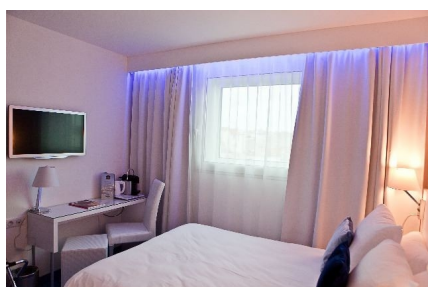

Distance à partir du ...

- Place Auguste G...
  0,2km
- Aéroport Montpellier Méditerranée
  7,3 km
- Montpellier Saint-Roch
  0,2 km
- Arrêt de bus
  0,4 km
- Restaurant
  0,4 km
- Centre Commercial
  0,3 km

- Place Auguste G...
  0,2km
- Aéroport Montpellier Méditerranée
  7,4 km
- Montpellier Saint-Roch
  0,3 km
- Arrêt de bus
  0,4 km
- Restaurant
  0,5 km
- Centre Commercial
  0,3 km

- Place Auguste G...
  0,3km
- Aéroport Montpellier Méditerranée
  7,6 km
- Montpellier Saint-Roch
  0,4 km
- Arrêt de bus
  0,5 km
- Restaurant
  0,6 km
- Centre Commercial
  0,4 km