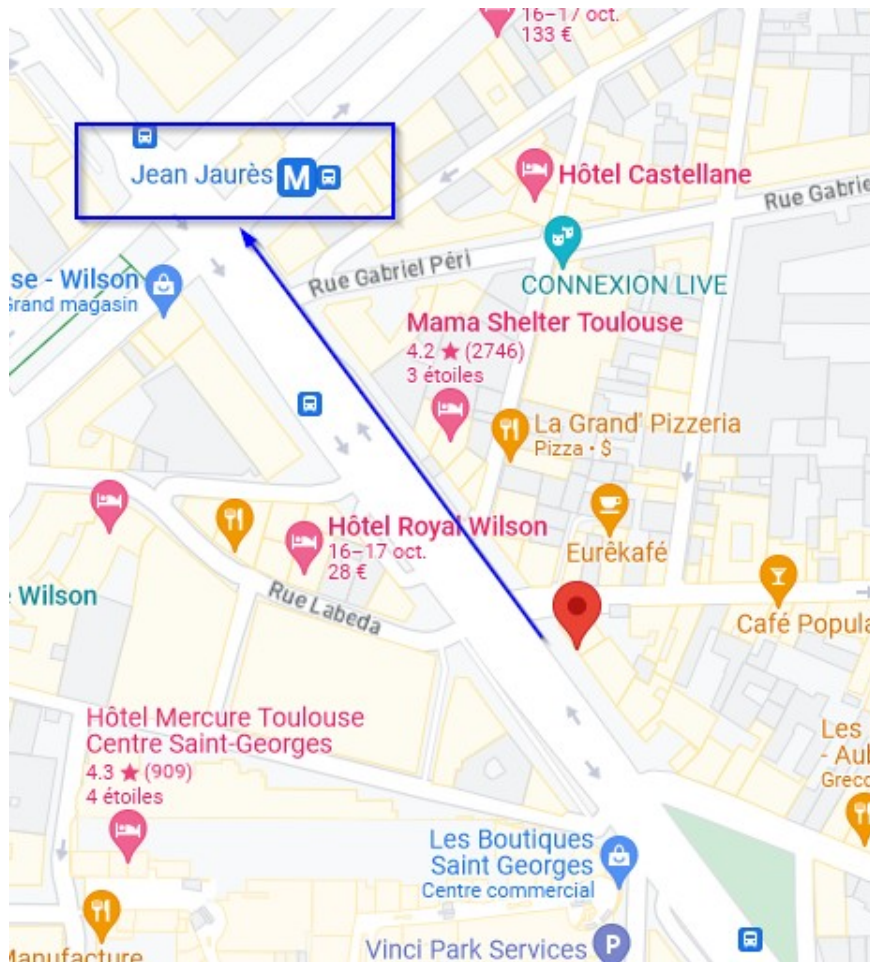

2. Hôtel Le Cousture

40 Bld Lazare Carnot
31000 Toulouse

Tél. +33 (0)5 34 40 29 00

contact@lecousture.com

prendre métro B à Jean Jaures vers TBI