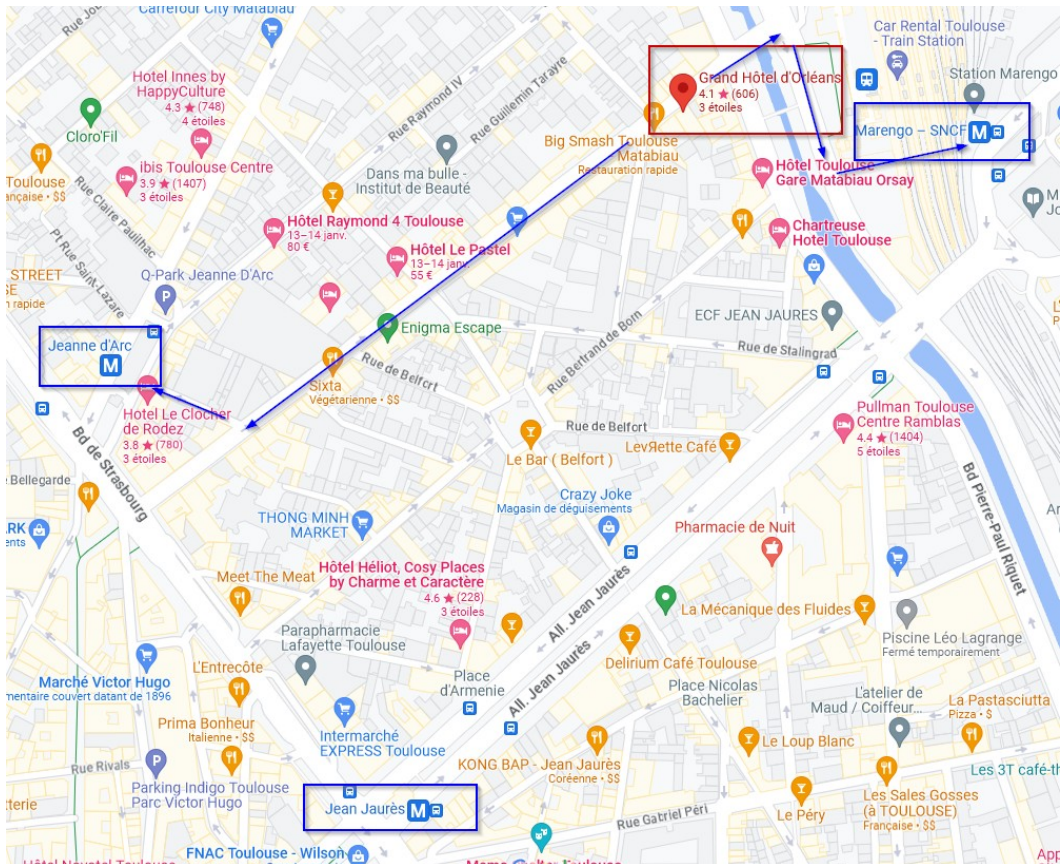

## 1. Grand Hôtel d'Orléans

72 rue Bayard 31000 Toulouse France

05.61.62.98.47 / 06.69.21.03.63

contact@grand-hotel-orleans.fr

<https://www.grand-hotel-orleans.fr/>

Aller Arrêt Metro Jeanne D'arc pour prendre métro b vers TBI

Sinon aller Marengo – SNCF prendre métro A vers Jean Jaures récupérer le métro B vers TBI